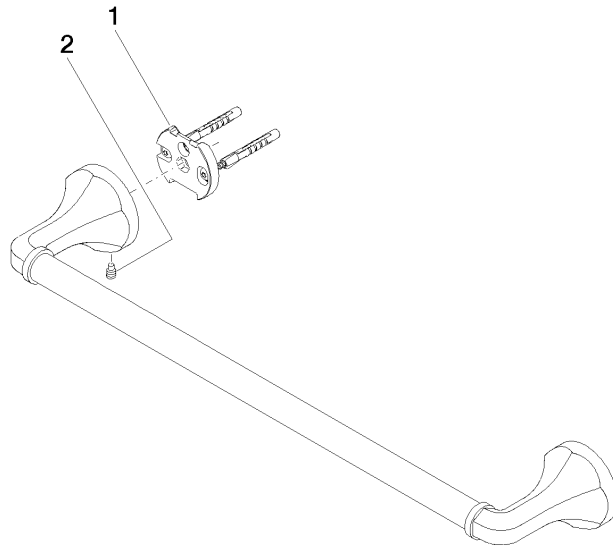

83 045 361

- entraxe 450 mm
- largeur 510 mm
- hauteur 60 mm
- rosace Ø 60 mm
- saillie 90 mm

	Chrome	83 045 361-00
	Platine brossé	83 045 361-06
	Platine	83 045 361-08
	Laiton (Or 23cts)	83 045 361-09
	Laiton brossé (Or 23cts)	83 045 361-28
	Dark Platinum brossé	83 045 361-99

Accessoires recommandés

MADISON Fixation pour inverseur 12 358 970 90
pour montage biface sur verre -
 •pour la fixation d'un porte-serviette,
 porte-serviette arrière en sus.

83 045 361

mm [inches]

83 045 361

Liste des pièces de rechange

N°	Article Numéro	Désignation	Fréquence de montage	Délai de livraison
1	05 17 97 507 00 90	set de fixation	2	2
2	04 31 11 140 00 90	tige	2	2