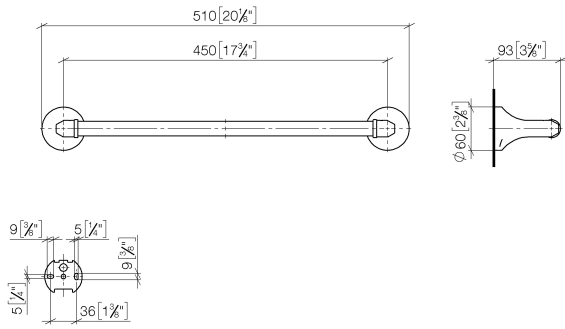

83 045 361

- entraxe 450 mm
- largeur 510 mm
- hauteur 60 mm
- rosace Ø 60 mm
- saillie 90 mm

	Chrome	83 045 361-00
	Platine brossé	83 045 361-06
	Platine	83 045 361-08
	Laiton (Or 23cts)	83 045 361-09
	Laiton brossé (Or 23cts)	83 045 361-28
	Dark Platinum brossé	83 045 361-99

Accessoires recommandés

MADISON Fixation pour inverseur 12 358 970 90
pour montage biface sur verre -
 •pour la fixation d'un porte-serviette,
 porte-serviette arrière en sus.

83 045 361

mm [inches]

83 045 361

Liste des pièces de rechange

N°	Article Numéro	Désignation	Fréquence de montage	Délai de livraison
1	05 17 97 507 00 90	set de fixation	2	2
2	04 31 11 140 00 90	tige	2	2